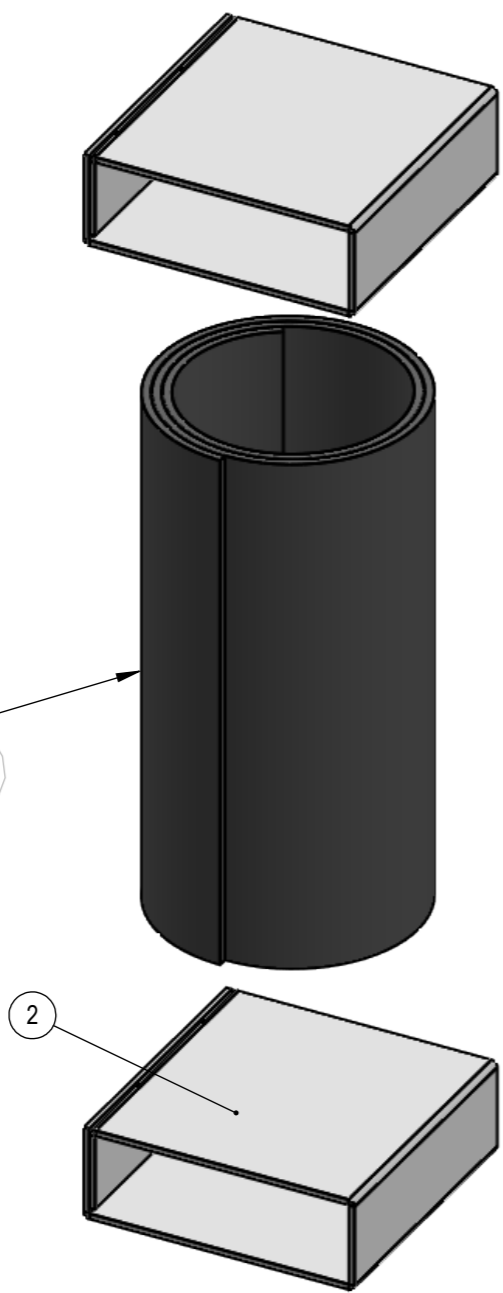

DEKS

DEKS

DEKS

DEKS

DEKS

DEKS

DEKS

DEKS

DEKS

ITEM NO.	PART NUMBER	DESCRIPTION	MATERIAL	QTY.
1	RFS-140500-X	RAPID FLASH STRIP (140 x 500mm)	REFER PART NUMBER TABLE	1
2	RFSTRIP-SPACER	RFSTRIP-SPACER	E FLUTE- CARDBOARD SHEET	2
3	RFSTRIPBOX	RFSTRIP-BOX	E FLUTE- CARDBOARD BOX	1
PART NUMBER		STRIP PART NUMBER		
RFRBL140		RFS-140500-B		
RFRGR140		RFS-140500-G		
RFRTE140		RFS-140500-T